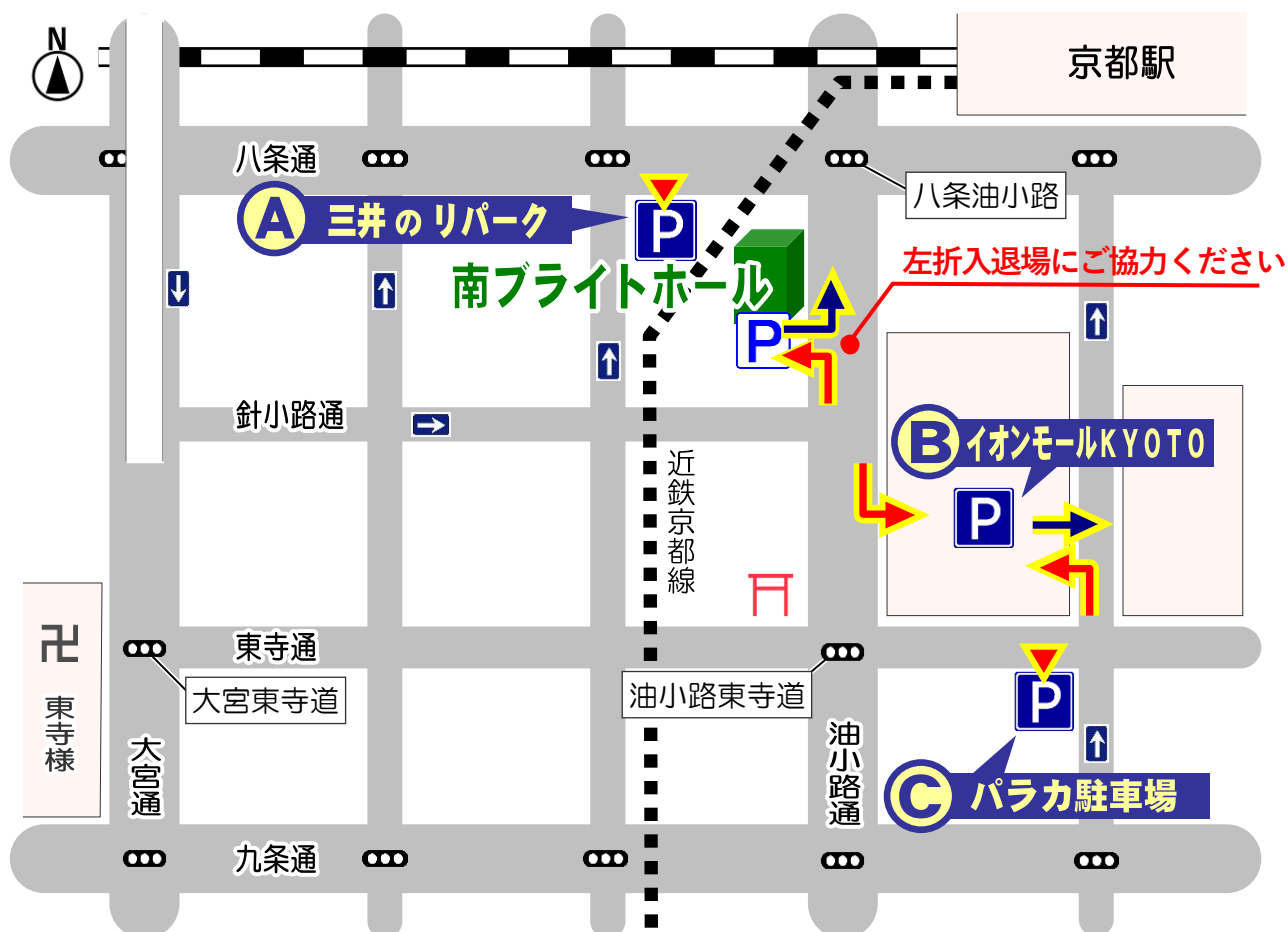

# 公益社 南ブライトホール 駐車場のご案内

**P** ホール駐車場   **P** 契約駐車場   ※ ホール駐車場が満車の場合は契約駐車場をご案内いたします

## **A** 三井のリパーク 南ブライトホールまで徒歩約3分 **60分無料**

駐車場の発券機で駐車券を発行して、南ブライトホール事務所(1階)までお持ち下さい。

## **B** イオンモールKYOTO 南ブライトホールまで徒歩約5分 **60分無料**

駐車された方は南ブライトホール事務所(1階)までお申し出下さい。  
「サービス券」をお渡しします。

※ イオンモール館内の精算機にて「駐車証明書」を発券のうえお持ちください。

## **C** パラカ駐車場 南ブライトホールまで徒歩約5分 **60分無料**

駐車場で発行される駐車券を南ブライトホール事務所(1階)までお持ち下さい。  
「サービス券」をお渡しします。